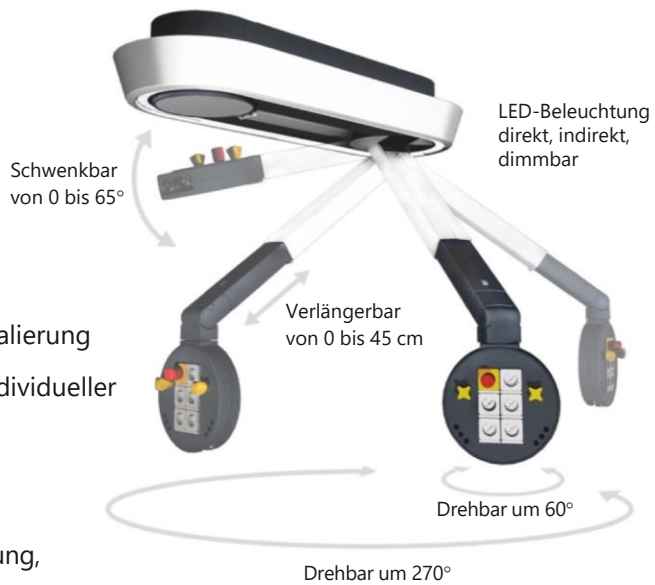

FLY ONE

MAXIMALE FLEXIBILITÄT UND ELEGANTES DESIGN

- + Dreidimensionale Navigation
- + Hochleistungs-LED-Beleuchtung mit Skalierung
- + Ergonomische Medienzuführung mit individueller Höhenverstellung
- + Vollautomatisches Ein- und Ausfahren

Verfügbare Medien: Druckluft, Gas, Beleuchtung,
Multimedia, Elektrizität und Vakuum