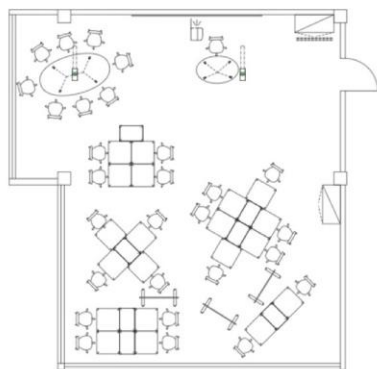

Individueel werk

Inputfase