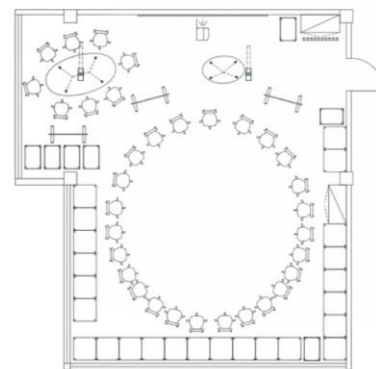

Groepswerk

Leertijd