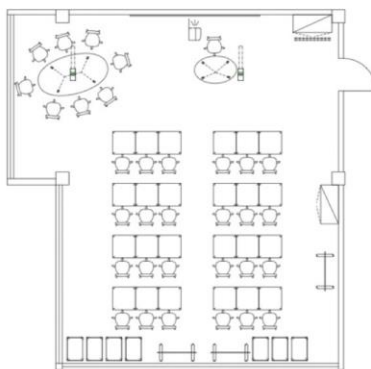

Partnerwerk

Individueel werk